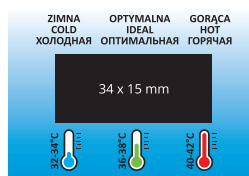

**Termometr do
waniarki**
**Thermometer
for bath**

MT-008			5 902963 001993